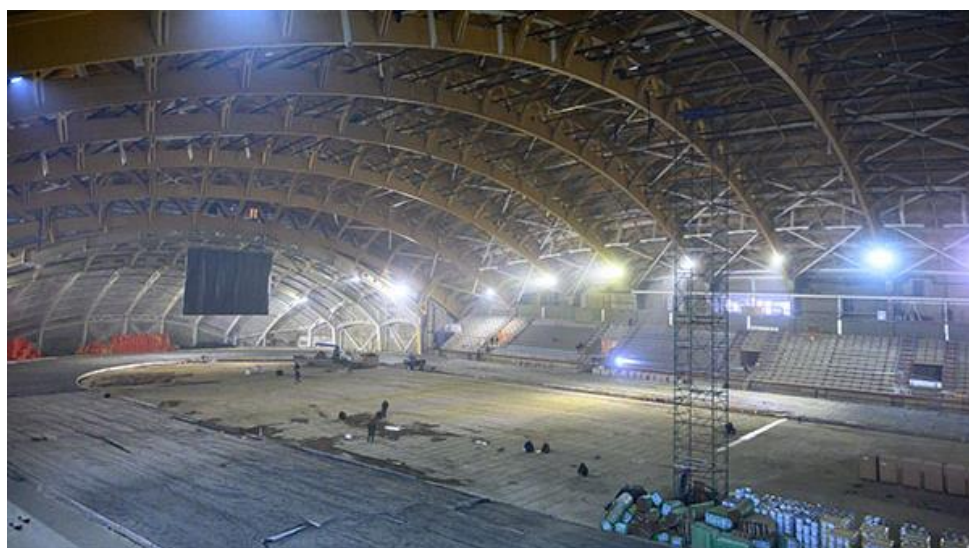

СТАДИОН «БАЙКАЛ»

Иркутск, ул. Боткина 1, строение 1

- проектирование
- поставка
- монтаж
- пуско-наладка
- сервисное обслуживание

Установлено два экрана на системе подвеса из алюминиевых ферм с автоматическими лебедками. Установка производилась в процессе строительства стадиона в два этапа – монтаж экрана, а спустя три месяца – подключение кабельных трасс и запуск экрана.

серия
БИЗНЕС

площадь
150 кв.м.

шаг пикселя
P4,81

яркость
5500 кд