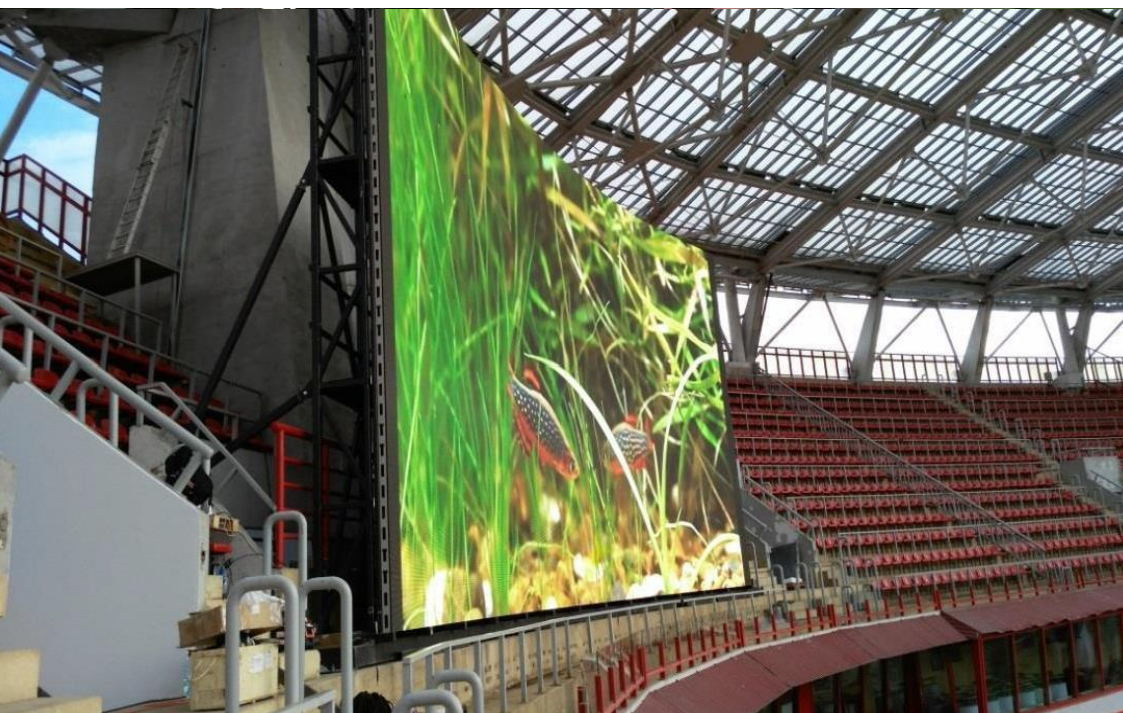

future vision

Экраны для спортивных арен

светодиодные экраны медиафасады видеоборт

Москва, Ярославское шоссе, 146, кор. 2,

Екатеринбург, ул. Ясная, 2

8-800-333-69-68