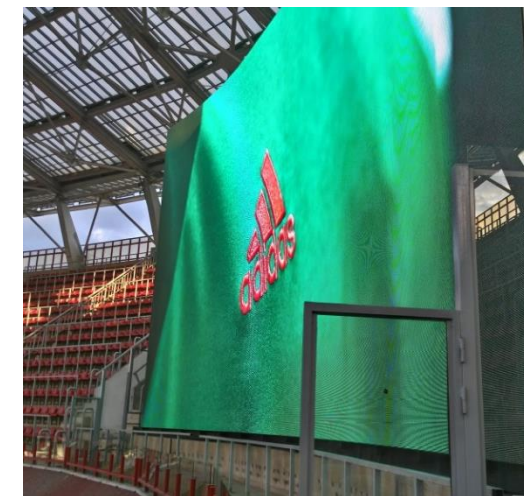

СТАДИОН «РЖД АРЕНА»

Москва, ул. Большая Черкизовская, 125 стр. 1

- проектирование
- поставка
- монтаж
- пуско-наладка
- сервисное обслуживание

Установлено 4 видеозкрана на стадионе для максимального зрительского обзора.
Сохранение высокого качества изображения даже при прямом попадании солнечных лучей..

серия
ПРЕМИУМ

площадь
247 кв.м.

яркость
6000 кд

Ш*В
15,6*4 м

шаг пикселя
P8