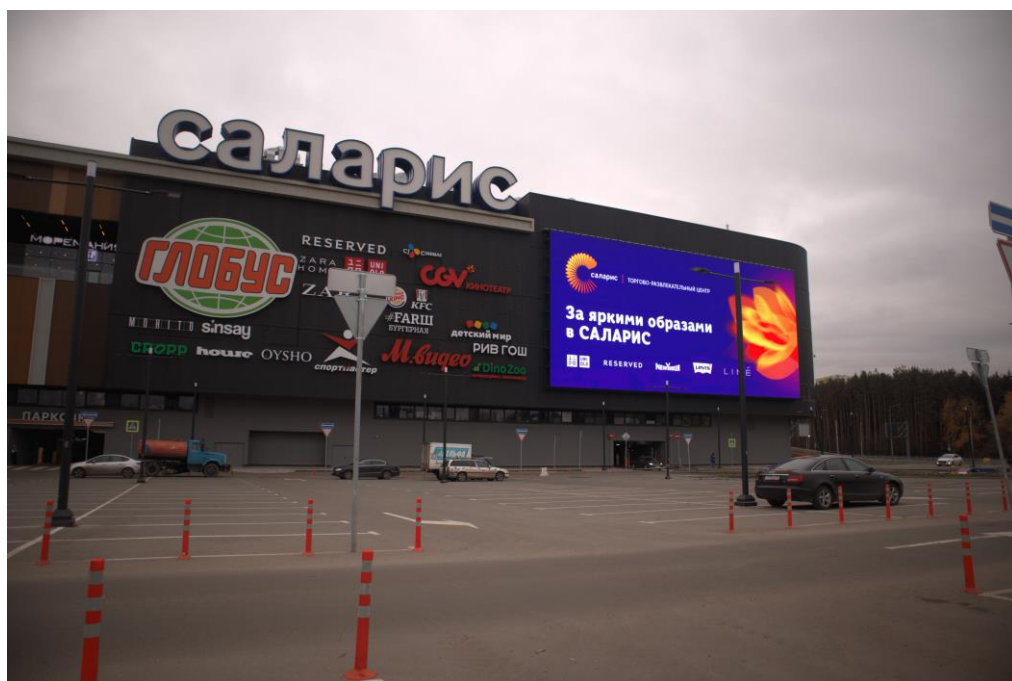

ТРЦ «САЛАРИС»

Москва, Киевское шоссе, 23 км, стр.1

площадь	серия
180 кв.м.	БИЗНЕС
шаг пикселя	яркость
P16-32	7000 кд

Установлено 2 медиафасада.
Один из крупнейших
светодиодных проектов в России.

площадь	серия
629 кв.м.	БИЗНЕС
шаг пикселя	яркость
P16-32	7000 кд