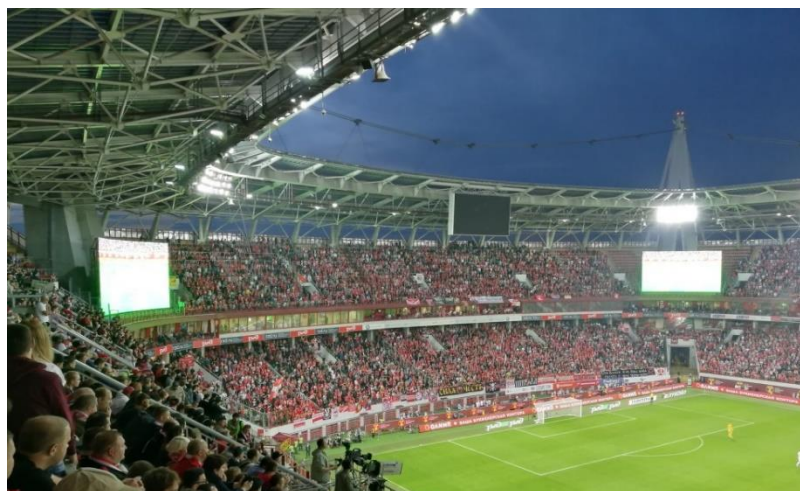

СТАДИОН «РЖД АРЕНА»

Москва, ул. Большая Черкизовская, 125 стр. 1

- проектирование
- поставка
- монтаж
- пуско-наладка
- сервисное обслуживание

Установлено 4 видеозкрана на стадионе для максимального зрительского обзора.
Сохранение высокого качества изображения даже при прямом попадании солнечных лучей..

серия
ПРЕМИУМ

площадь
247 кв.м.

яркость
6000 кд

Ш*В
15,6*4 м

шаг пикселя
P8