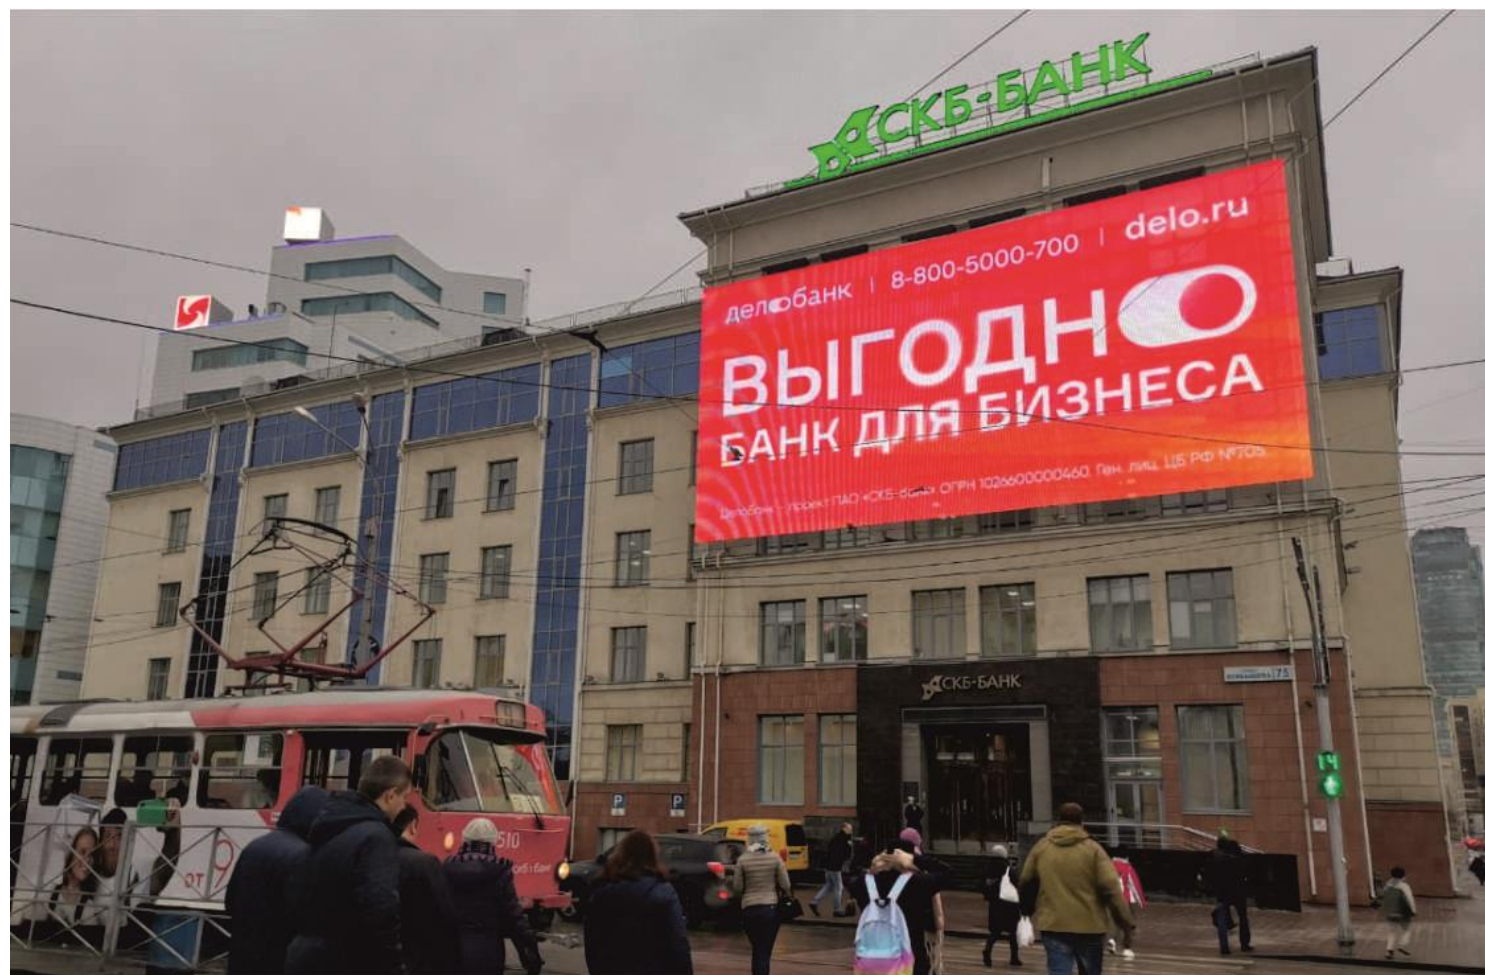

Главный офис «СКБ-БАНК»

Екатеринбург, ул. Куйбышева, 75

серия

ПРЕМИУМ

площадь

200 кв.м.

яркость

6000 кд

Ш*В

20*10 м

шаг пикселя

P16-32

Один из крупнейших медиафасадов в Екатеринбурге. Проектирование и подключение электросетей.