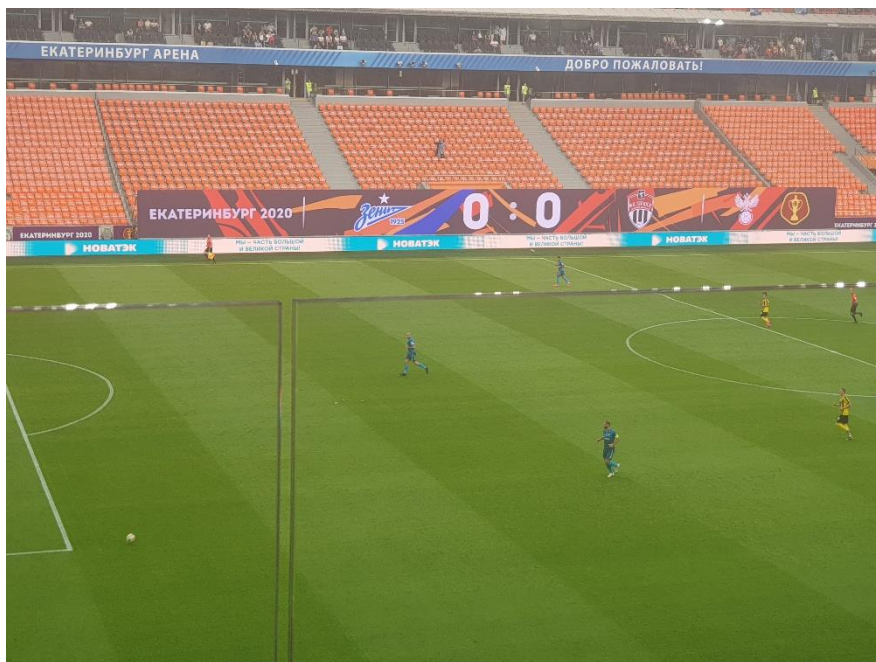

ФИНАЛ КУБКА РОССИИ ПО ФУТБОЛУ

Екатеринбург, ул. Репина, 5

- монтаж экранов
- пуско-наладка экранов
- организация он-лайн трансляции

площадь 150 кв.м.	серия БИЗНЕС
шаг пикселя Р4,81	яркость 5500 кд

Арендные экраны и система управления были смонтированы в течение нескольких часов. Характеристики экрана позволяют проводить профессиональную съемку и телетрансляцию с высоким качеством изображения