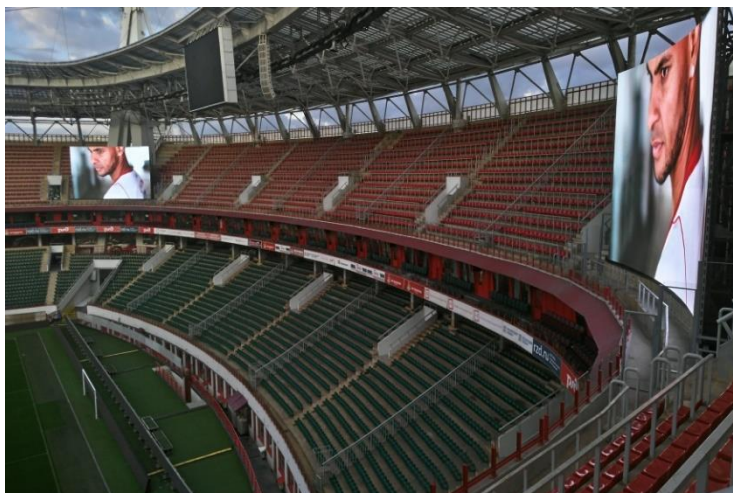

СТАДИОН «РЖД АРЕНА»

Москва, ул. Большая Черкизовская, 125 стр. 1

- проектирование
- поставка
- монтаж
- пуско-наладка
- сервисное обслуживание

Установлено 4 видеозкрана на стадионе для максимального зрительского обзора.
Сохранение высокого качества изображения даже при прямом попадании солнечных лучей..

серия
ПРЕМИУМ

площадь
247 кв.м.

яркость
6000 кд

Ш*В
15,6*4 м

шаг пикселя
P8