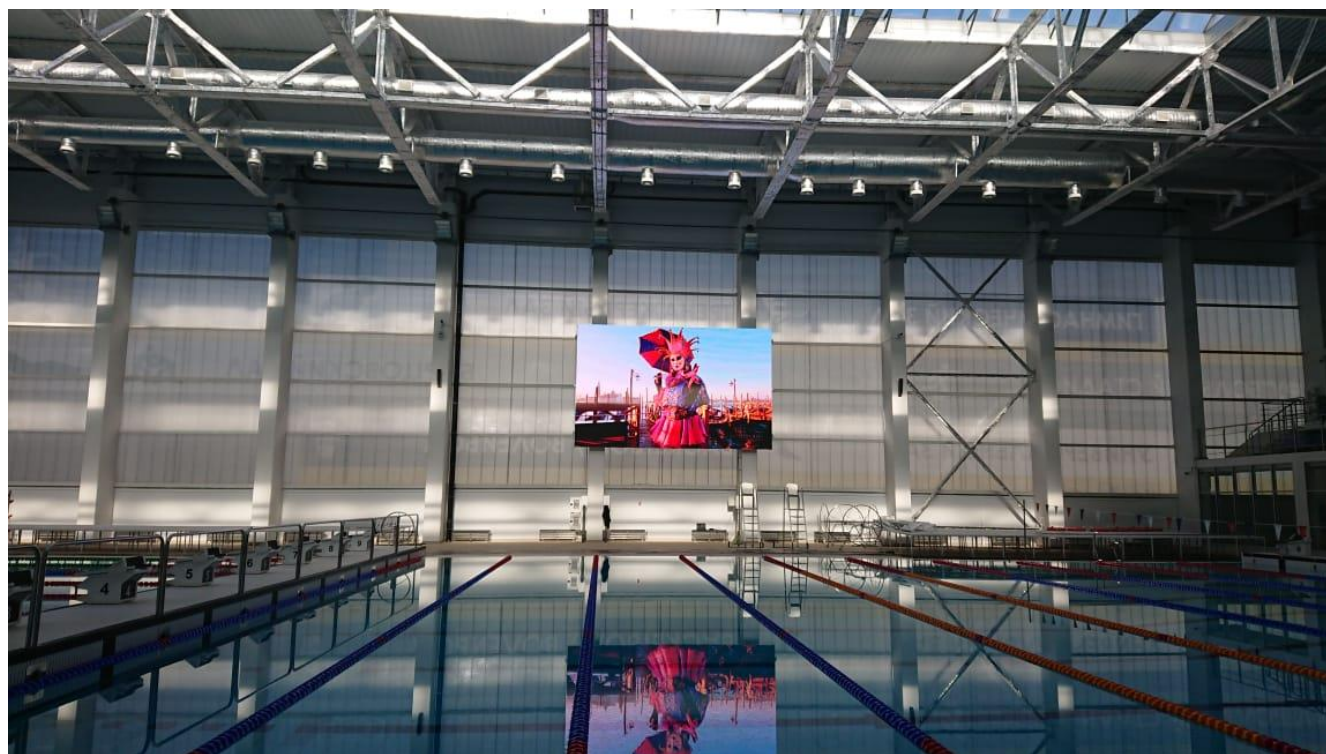

ФОК «АВТОТОР-АРЕНА», экран в бассейне

Красноярск, ул. Тихоокеанская, 5

- проектирование
- поставка
- монтаж
- пуско-наладка
- сервисное обслуживание

серия

БИЗНЕС

площадь

37 кв.м.

шаг пикселя

P6,6

яркость

6500 кд

Экран рассчитан на стабильную работу в условиях высокой влажности. Монтаж производился в готовом помещении с наполненной чашей бассейна. Прокладка кабельных трасс в сварной стальной трубе.