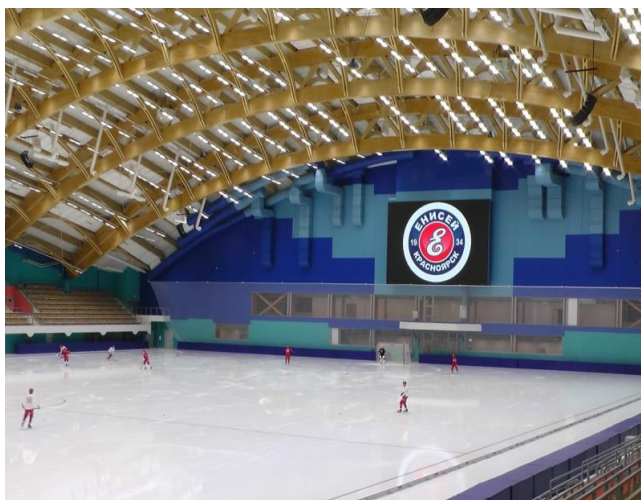

future vision

СТАДИОН «ЕНИСЕЙ»

Красноярск, ул. Юности, 18

- проектирование
- поставка
- монтаж
- пуско-наладка
- сервисное обслуживание

Установлен видеозэкран на стадионе для максимального зрительского обзора. Данный проект уникален тем, что были использованы комплектующие выдерживающие низкие температуры преобладающие в данном регионе.

серия
СТАНДАРТ

12,8*8,96 м

шаг пикселя
P10

площадь
114 кв.м.

яркость
6500 кд